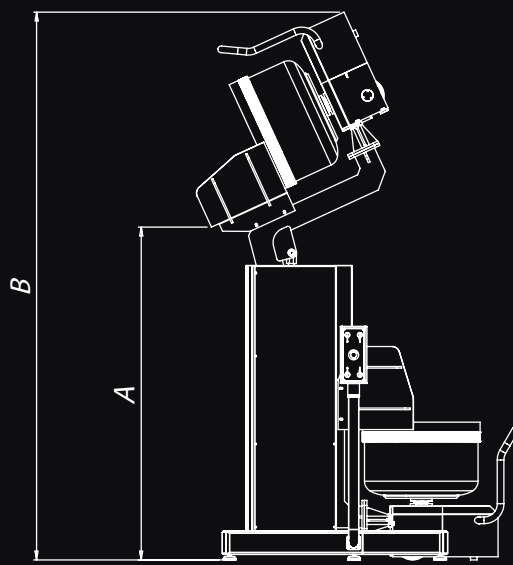

THOR Line

THOR Line

Sollevatori vasche idraulici
Hydraulic bowl lifters

1400 • 1900

- Sollevatore idraulico
- Adatto a carrelli-vasca LUX-RC 80/120/160/200/280
- Scarico sul retro
- Due altezze di scarico standard disponibili:
-Su banco a 1400 mm
-Su tramoggia a 1900 mm
- Altezze di scarico intermedie: disponibili su richiesta
- Voltaggio standard: 400 Volt 50 Hz 3 PH
- Struttura robusta in acciaio verniciato dotata di piedini in acciaio inox anti-vibranti predisposti per il fissaggio a terra
- Concepito per un uso semi-industriale (due turni al giorno)

- Hydraulic bowl lifter
- Suitable for LUX-RC 80/120/160/200/280 bowl-trolleys
- Discharge backwards
- Two standard discharge heights available:
-Onto table at 1400 mm
-Into divider at 1900 mm
- Intermediate discharge heights: available upon request
- Standard voltage: 400 Volt 50 Hz 3 PH
- Sturdy construction in painted steel fitted with stainless steel anti-vibrating feet designed for fastening to the floor
- Conceived for a semi-industrial use (2 shift per day)

- Elévateur hydraulique
- Adapté aux cuve-chariots LUX-RC 80/120/160/200/280
- Déversement sur l'arrière
- Deux hauteurs standards de déversement disponibles:
-Sur table à 1400 mm
-Sur trémie à 1900 mm
- Hauteurs de déversement intermédiaires disponibles sur devis
- Tension standard : 400V/50Hz, 3ph
- Bâti robuste en acier verni équipé de pieds en acier inox avec prédisposition pour fixation au sol
- Conçu pour une utilisation semi-industrielle (2 tours par jour)

Model / Model		THOR 1400	THOR 1900
Potenza Centralina Hydraulic unit power	KW	1,5	1,5
Altezza di scarico (A) Discharge height (A)	mm	1500	2060
Altezza massima d'ingombro (con carrello 280kg) (B) Max overall height (with 280kg bowl-trolley) (B)	mm	2945	3500